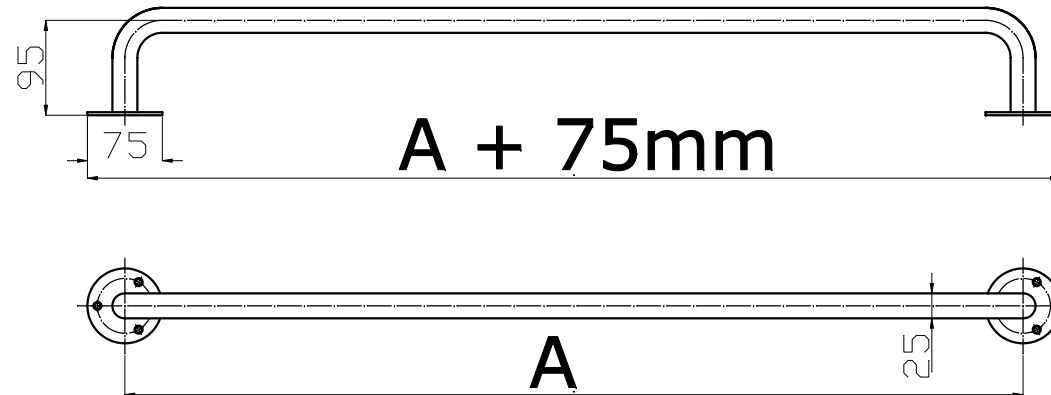

UP 2-10 Ø25

	A [mm]
UP - 2	200
UP - 3	300
UP - 4	400
UP - 5	500
UP - 6	600
UP - 7	700
UP - 8	800
UP - 9	900
UP - 10	1000

BSD - Best Solution for Disabled	
www.info-bsd.eu	Skala: 1:5
e-mail: info@info-bsd.eu	UP-2 - UP-10 DN25