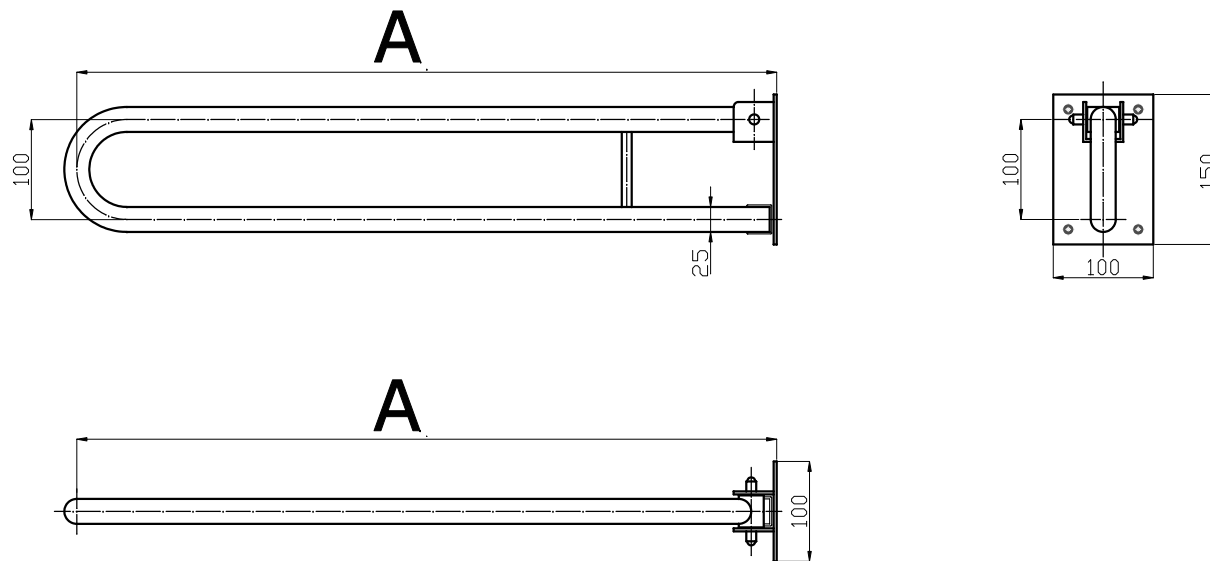

UUWC 5-8 Ø25

	A [mm]
UUWC - 5	500
UUWC - 6	600
UUWC - 7	700
UUWC - 8	800

BSD - Best Solution for Disabled	
www.info-bsd.eu	Skala: 1:5
e-mail: info@info-bsd.eu	UUWC 5-8 f125