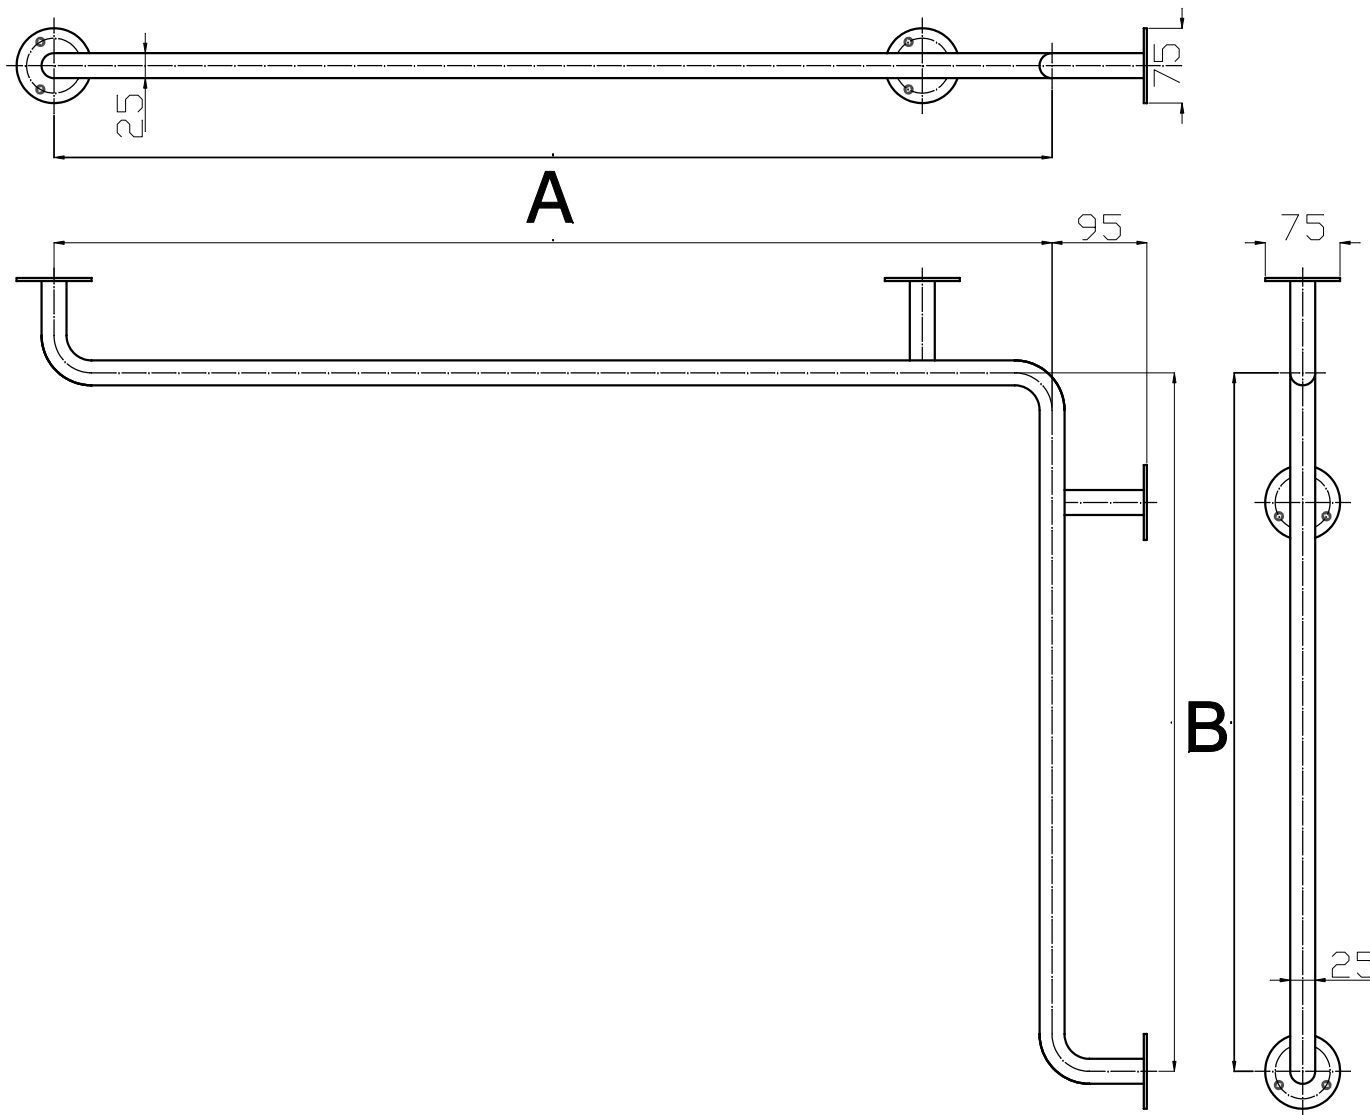

# UWP 10/7 Ø25

	A [mm]	B [mm]
UWP - 10/7	1000	700

BSD - Best Solution for Disabled	
<a href="http://www.info-bsd.eu">www.info-bsd.eu</a>	Skala: 1:5
e-mail: <a href="mailto:info@info-bsd.eu">info@info-bsd.eu</a>	UWP 10/7 DN25