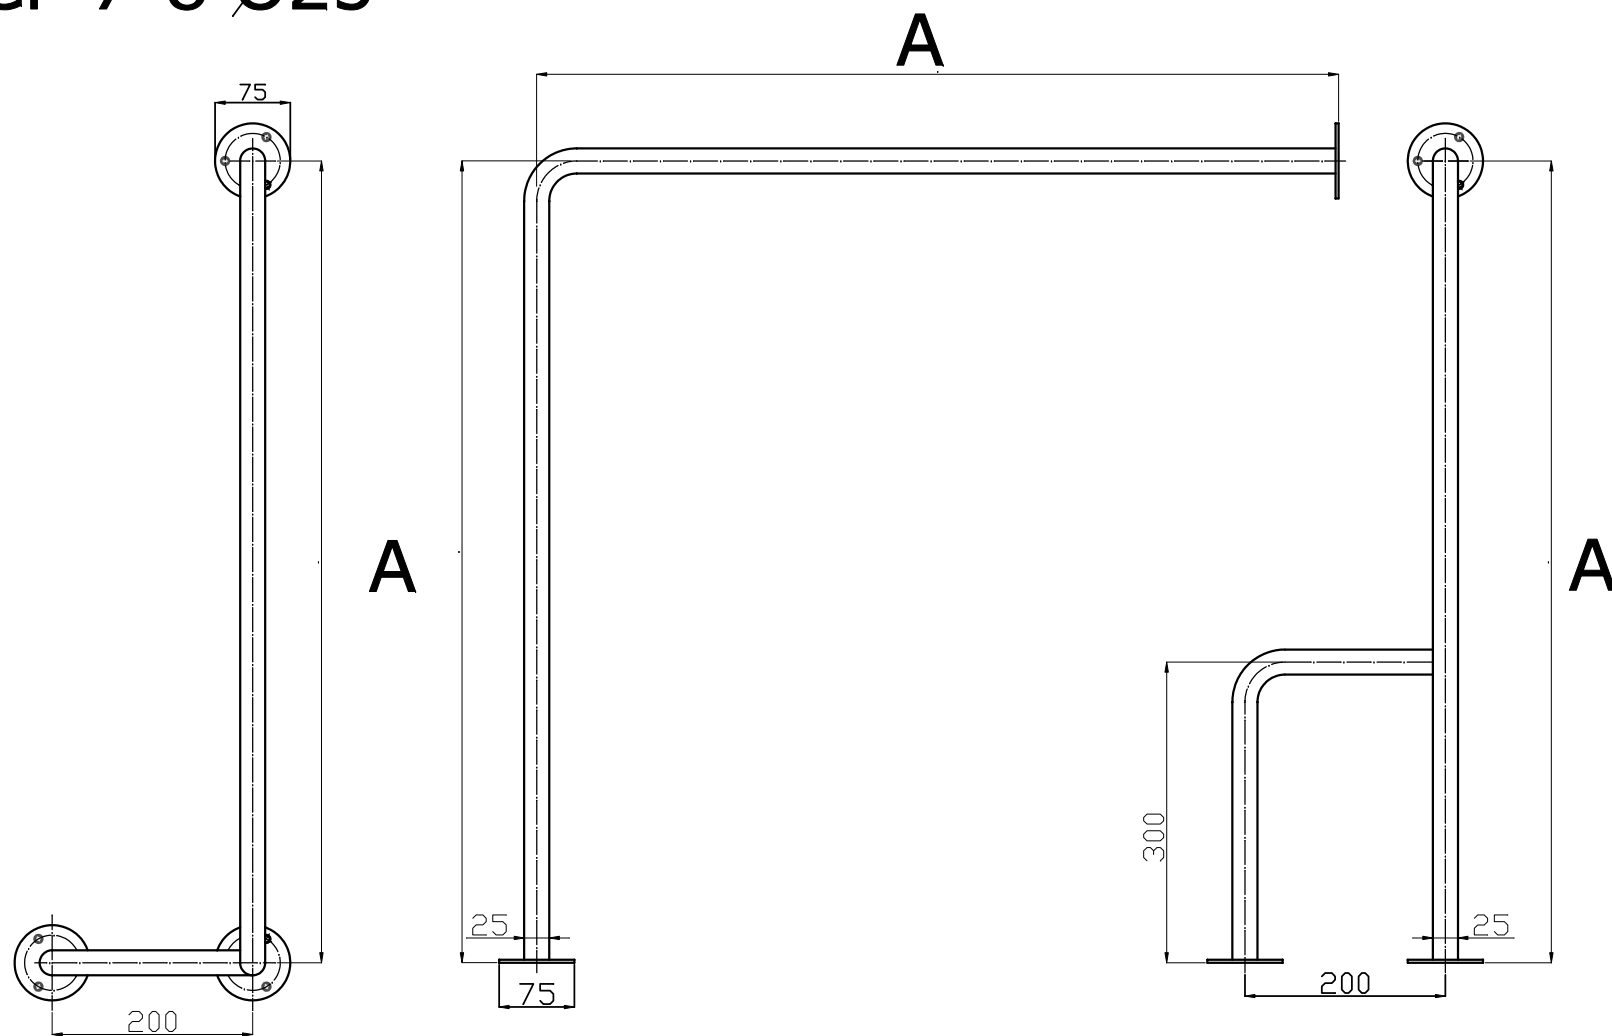

UWCP 7-8 Ø25

| | A [mm] |
|----------|--------|
| UWCP - 7 | 700 |
| UWCP - 8 | 800 |

| | |
|--|---------------|
| BSD - Best Solution for Disabled | |
| www.info-bsd.eu | Skala: 1:5 |
| e-mail: info@info-bsd.eu | UWCP 7-8 DN25 |