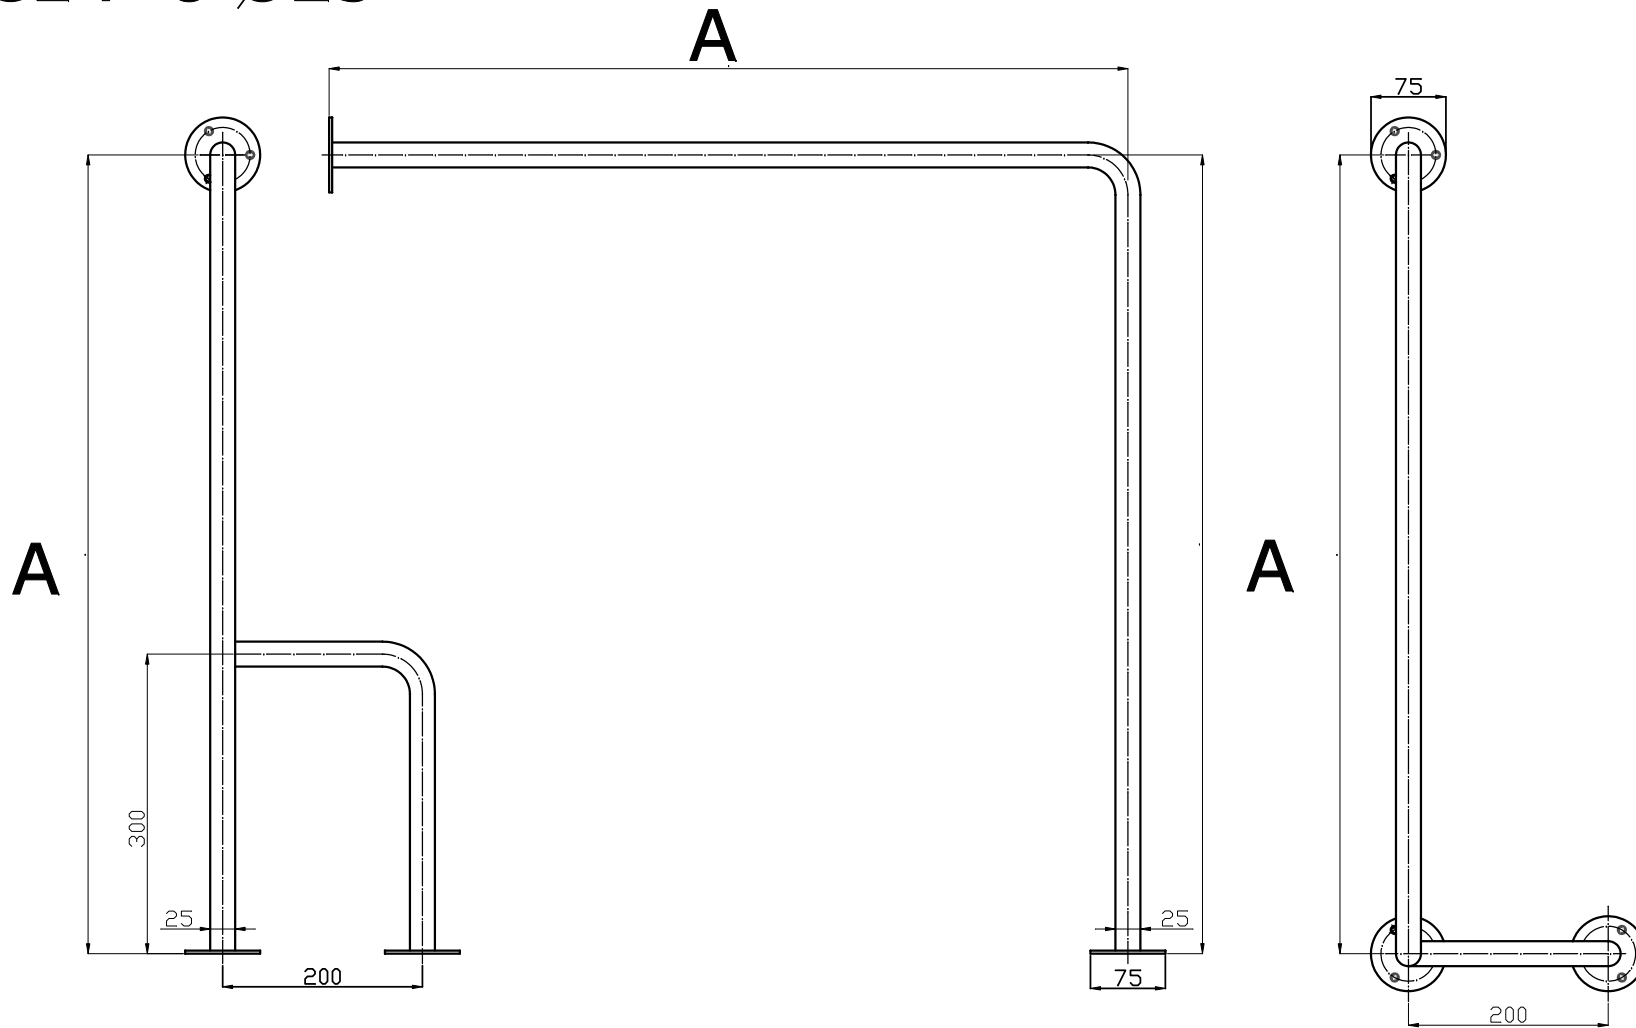

UWCL 7-8 Ø25

	A [mm]
UWCL - 7	700
UWCL - 8	800

BSD - Best Solution for Disabled	
www.info-bsd.eu	Skala: 1:5
e-mail: info@info-bsd.eu	UWCL 7-8 DN25