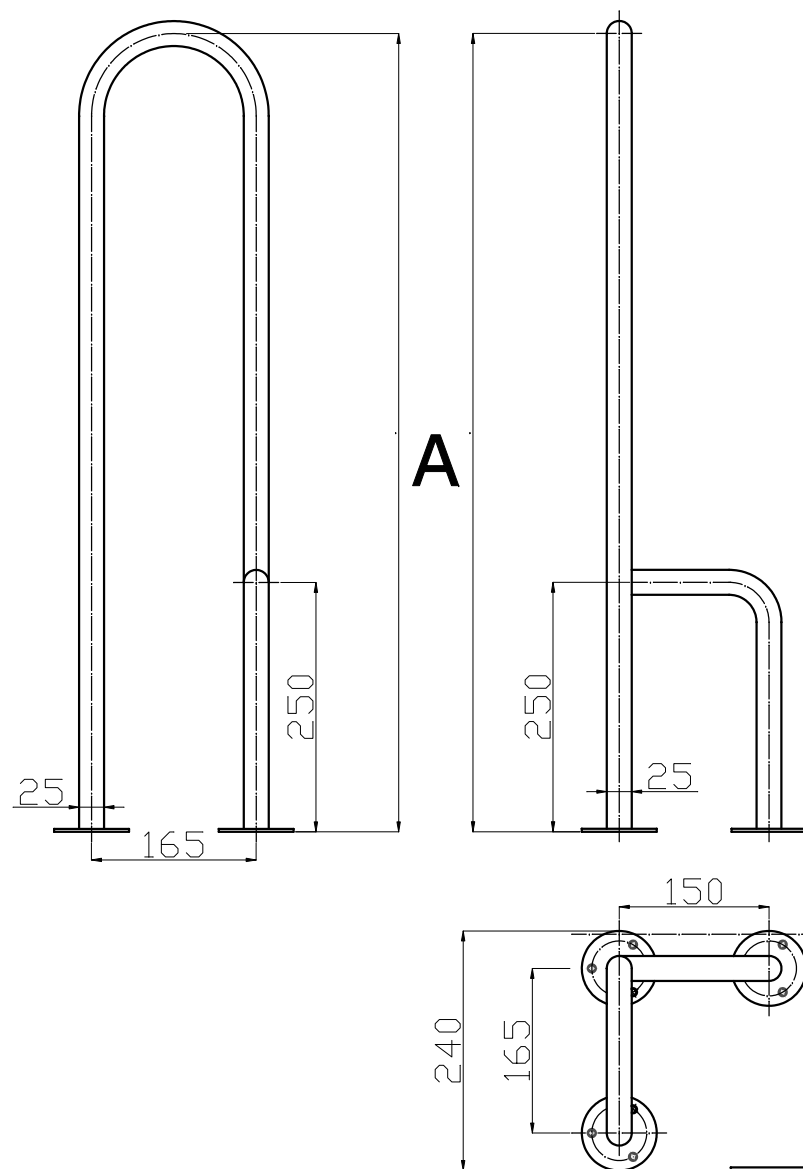

# UWCP Ø25

	A [mm]
UWCP	800

BSD - Best Solution for Disabled	
<a href="http://www.info-bsd.eu">www.info-bsd.eu</a>	Skala: 1:5
e-mail: <a href="mailto:info@info-bsd.eu">info@info-bsd.eu</a>	UWCP DN25