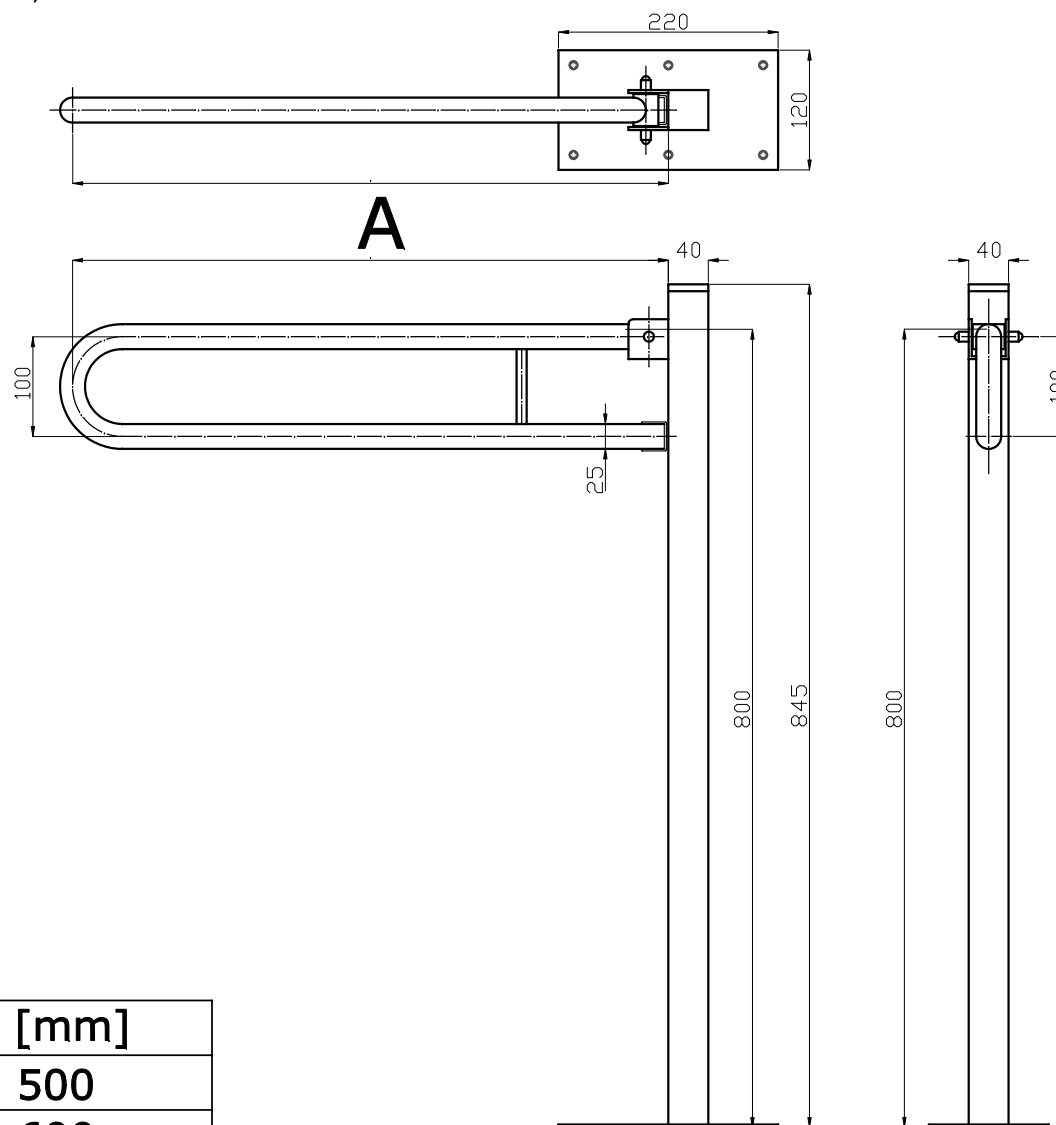

UUWCW 5-8 Ø25

	A [mm]
UUWCW - 5	500
UUWCW - 6	600
UUWCW - 7	700
UUWCW - 8	800

BSD - Best Solution for Disabled	
www.info-bsd.eu	Skala: 1:5
e-mail: info@info-bsd.eu	UUWCW 5-8 DN25