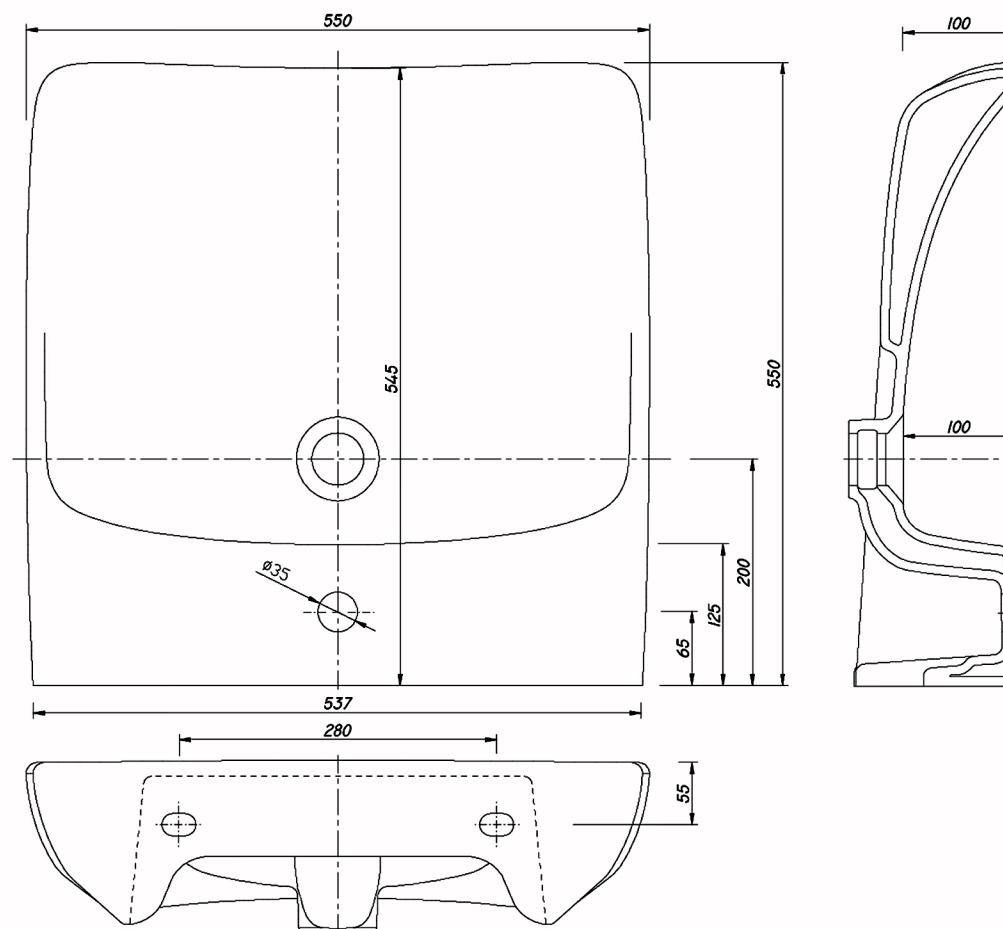

M38455 - seria NOVA PRO KOŁO

Umywalka 55cm dla osób niepełnosprawnych, bez przelewu.

BSD - Best Solution for Disabled	
www.info-bsd.eu	KOŁO NOVA PRO
e-mail: info@info-bsd.eu	model: M38455