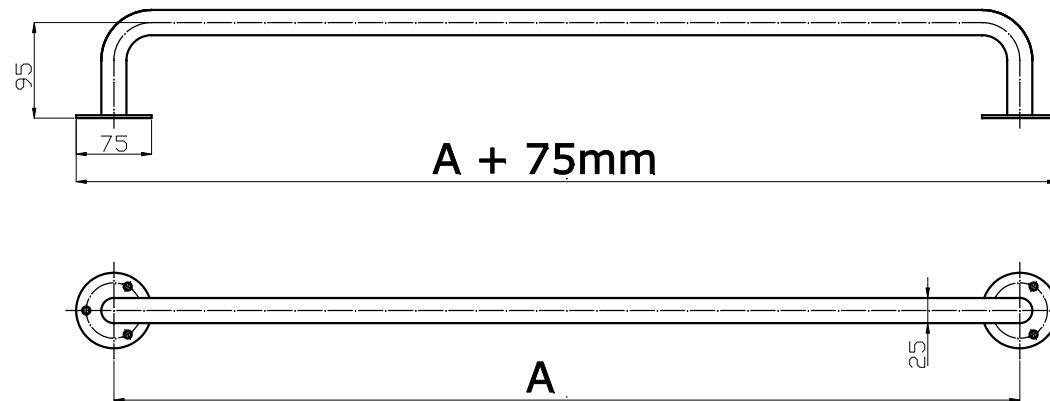

Up 2-10 Ø25

	A [mm]
UP - 2	200
UP - 3	300
UP - 4	400
UP - 5	500
UP - 6	600
UP - 7	700
UP - 8	800
UP - 9	900
UP - 10	1000

BSD - Best Solution for Disabled	
www.info-bsd.eu	Skala: 1:5
e-mail: info@info-bsd.eu	UP-2 - UP-10 DN25