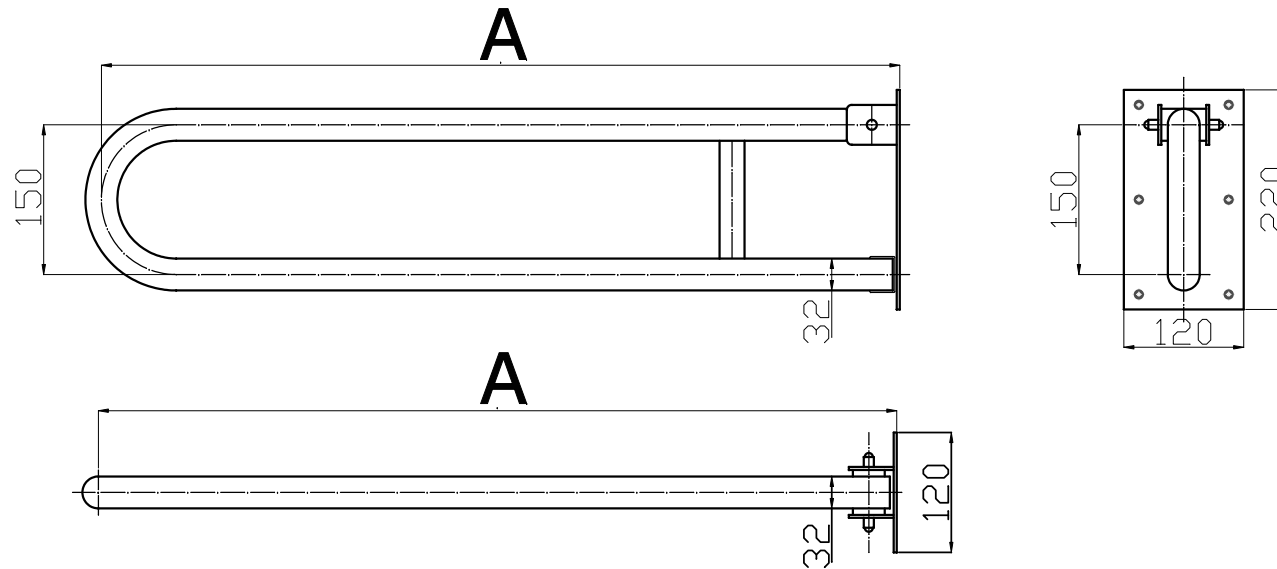

UUWC 5-8,5 Ø32

	A [mm]
UUWC - 5	500
UUWC - 6	600
UUWC - 7	700
UUWC - 7,5	750
UUWC - 8	800
UUWC - 8,5	850

BSD - Best Solution for Disabled	
www.info-bsd.eu	Skala: 1:5
e-mail: info@info-bsd.eu	UUWC 5-8,5 DN32